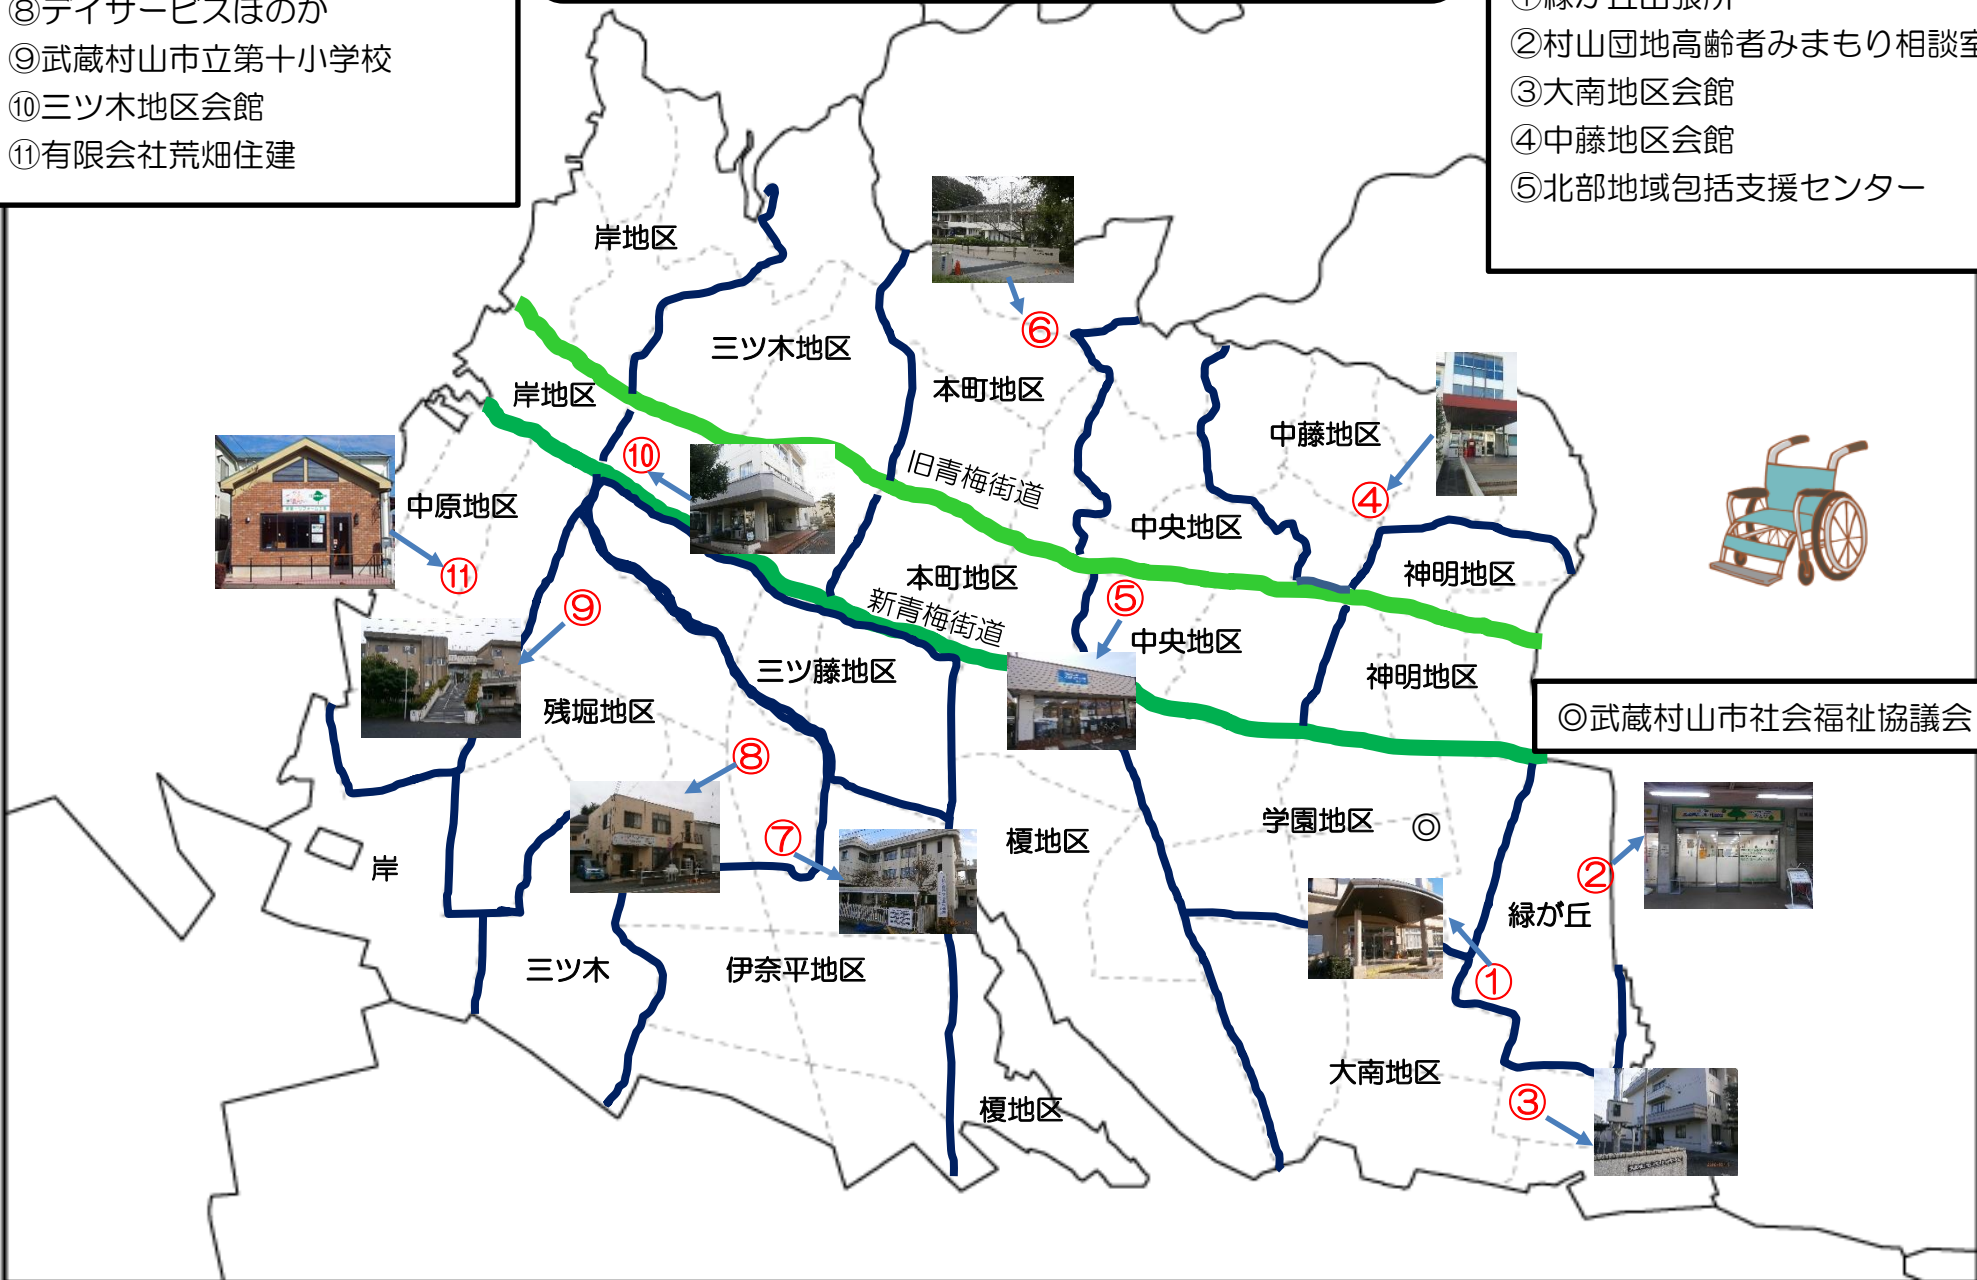

# 車椅子ステーション一覧

- ⑥のぞみ福祉園
- ⑦残堀・伊奈平地区会館
- ⑧デイサービスほのか
- ⑨武蔵村山市立第十小学校
- ⑩三ツ木地区会館
- ⑪有限会社荒畑住建

- ①緑が丘出張所
- ②村山団地高齢者みまもり相談室
- ③大南地区会館
- ④中藤地区会館
- ⑤北部地域包括支援センター

◎武蔵村山市社会福祉協議会