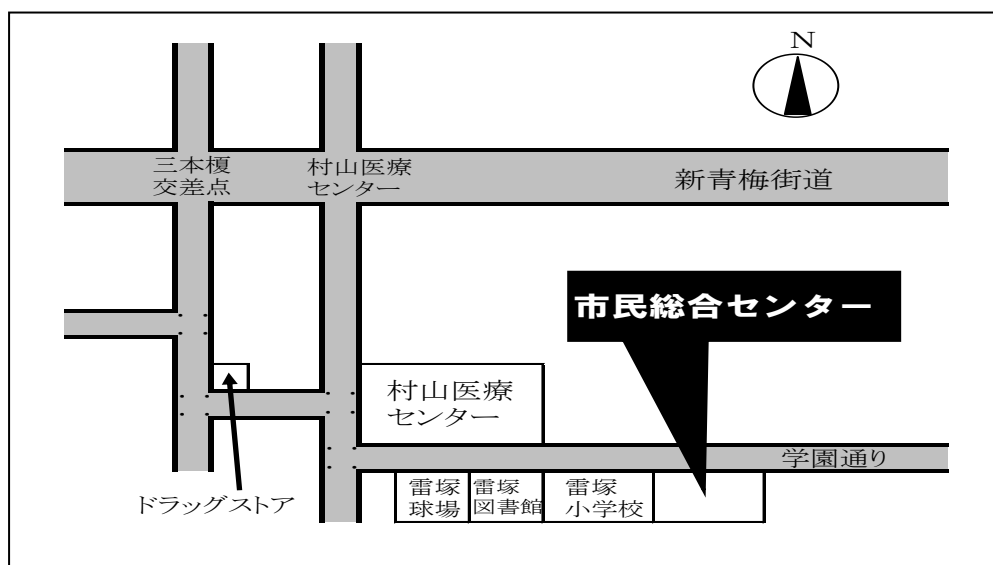

ご協力よろしくお願いいたします。

社会福祉法人 武蔵村山市社会福祉協議会

ご寄附いただく方法

- ① 入れ歯に熱湯をかけて消毒するか、入れ歯洗浄剤にて洗浄してください。
- ② ビニール袋に入れて下記の場所に設置してある「回収ボックス」に入れてください。
(ビニール袋は「回収ボックス」にも備え付けてあります。)

「回収ボックス」設置場所

武蔵村山市学園4-5-1
市民総合センター入口

お問い合わせは 武蔵村山市社会福祉協議会
電話042-566-0061