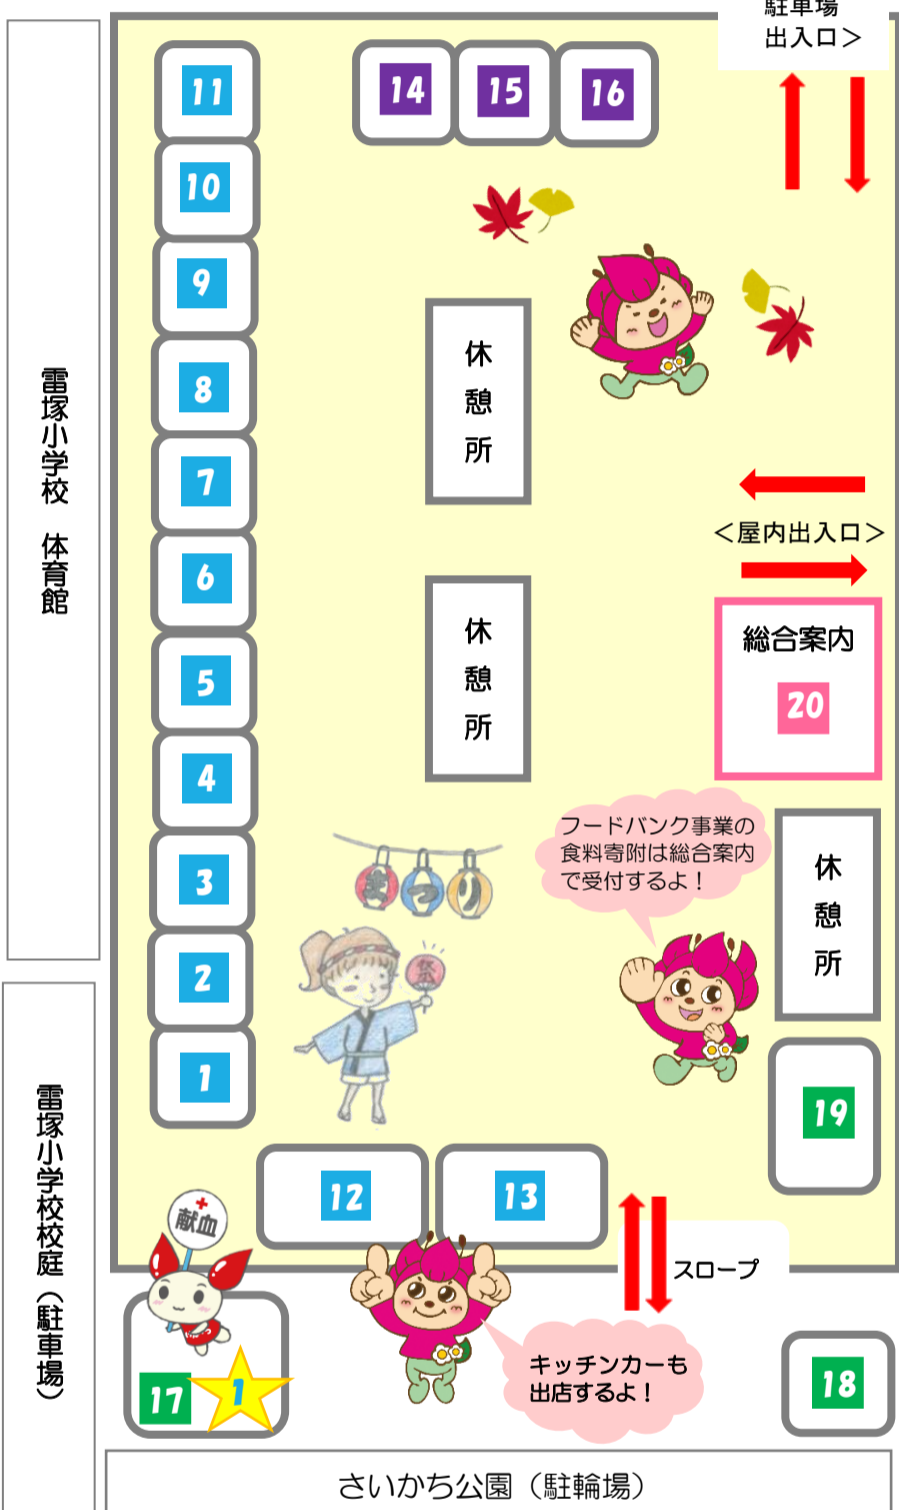

# 第27回 福祉まつり 会場案内

主催：武蔵村山市社会福祉協議会 令和6年度福祉まつり・社協福祉バザー実行委員会

10月6日(日) 午前10時～午後3時  
武蔵村山市民総合センター 駐車場及び建物内

「福祉まつり」は、市内で福祉活動を展開する施設・団体の活動を広く市民のかたに知っていただくとともに、福祉への理解と関心を深めることを目的としたイベントです。皆様のご来場をお待ちしています！

## 【屋外会場】